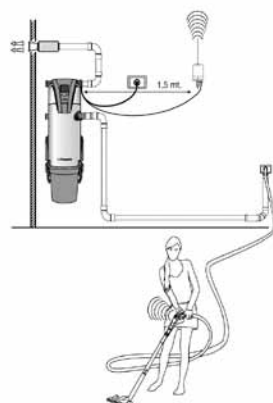

Da utilizzare negli impianti privi di collegamento elettrico alle prese aspiranti - To be used in systems without electrical connection to the vacuum sockets

À utiliser sur les installations sans branchement électrique aux prises d'aspiration - Zum Einsatz in Anlagen ohne Stromanschluss an den Saugdosen

Para utilizar en las instalaciones sin conexión eléctrica a las tomas de aspiración - A utilizar nas instalações sem ligação eléctrica nas tomadas de aspiração

---